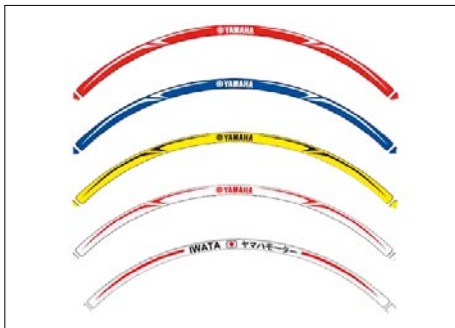

Teilenummer:

YME-W0750-10-00

Technische Daten

CE/TÜV/WVTA	
-------------	--

Yamaha RIM Sticker

RIM Sticker für 17" Räder

- Lässt die Maschine noch sportlicher wirken
- Spezialanfertigung für Yamaha
- Lieferbar in 4 Farbvarianten mit Yamaha Logo sowie mit Yamaha Iwata Graphics
- Set enthält RIM Sticker für jeweils 1 Rad (2 Seiten, 4 Einzelteile pro Seite)
- nur für 17" Räder
- An vielen Yamaha Motorrädern mit 17" Rädern einsetzbar