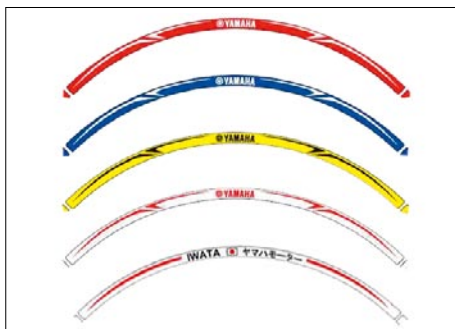

Yamaha RIM Sticker

RIM Sticker für 17" Räder

- Lässt die Maschine noch sportlicher wirken
- Spezialanfertigung für Yamaha
- Lieferbar in 4 Farbvarianten mit Yamaha Logo sowie mit Yamaha Iwata Graphics
- Set enthält RIM Sticker für jeweils 1 Rad (2 Seiten, 4 Einzelteile pro Seite)
- nur für 17" Räder
- An vielen Yamaha Motorrädern mit 17" Rädern einsetzbar

Teilenummer:

YME-W0790-RS-BL	Blau
YME-W0790-RS-RD	Rot
YME-W0790-RS-WH	Weiss
YME-W0790-RS-YE	Gelb
YME-W0790-RS-IW	Iwata

Technische Daten

Material	Robuster Kunststoff
CE/TÜV/WVTA	
Befestigungsmaterial	Anleitung zur Befestigung liegt bei