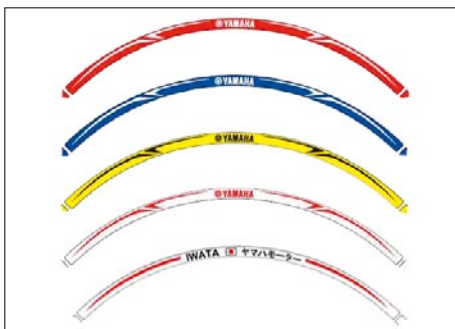

Kennzeichenhalter YZF-R125

Formschöne Halterung fürs Nummernschild

- Attraktives Design
- Mit YZF-R125 Logo
- Aufnahmen für Serienblinker oder LED Blinker in Schwarz, Chrom oder Carbon-Look
- Inklusive LED-Kennzeichenbeleuchtung
- Mit Halterung für serienmäßigen Rückstrahler

Yamaha RIM Sticker

RIM Sticker für 17" Räder

- Lässt die Maschine noch sportlicher wirken
- Spezialanfertigung für Yamaha
- Lieferbar in 4 Farbvarianten mit Yamaha Logo sowie mit Yamaha Iwata Graphics
- Set enthält RIM Sticker für jeweils 1 Rad (2 Seiten, 4 Einzelteile pro Seite)
- nur für 17" Räder
- An vielen Yamaha Motorrädern mit 17" Rädern einsetzbar