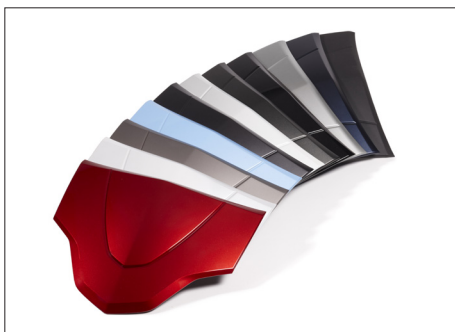

Tapas de colores laterales de color para el topcase de 39 litros

Amplia gama de colores para el topcase Yamaha de 39 litros que sustituye la versión estándar en negro mate

- Elija el color a juego con su Yamaha u opcionalmente, otro distinto de su elección
- Se instalan fácilmente

Referencia:

34B-F842M-00-00	Matt Black
34B-F842M-0A-00	Midnight Black (SMX)
34B-F842M-0B-00	Avalance White (WM1)
34B-F842M-0C-00	London Grey (DNMM)
34B-F842M-0D-00	Sky Blue (DBM8)
34B-F842M-0E-00	Lava Red (RM5)
34B-F842M-0F-00	Tech Armor (MDNM3)
34B-F842M-0G-00	Magnetic Blue (MDBM1)
34B-F842M-0H-00	Frozen Titanium (MYNM1)

Especificaciones

Material	ABS inyectado
Certificado de conformidad (CE/TÜV/WVTA)	N/C
Kit de montaje	No es necesario
Se monta en	El topcase Yamaha de 39 litros