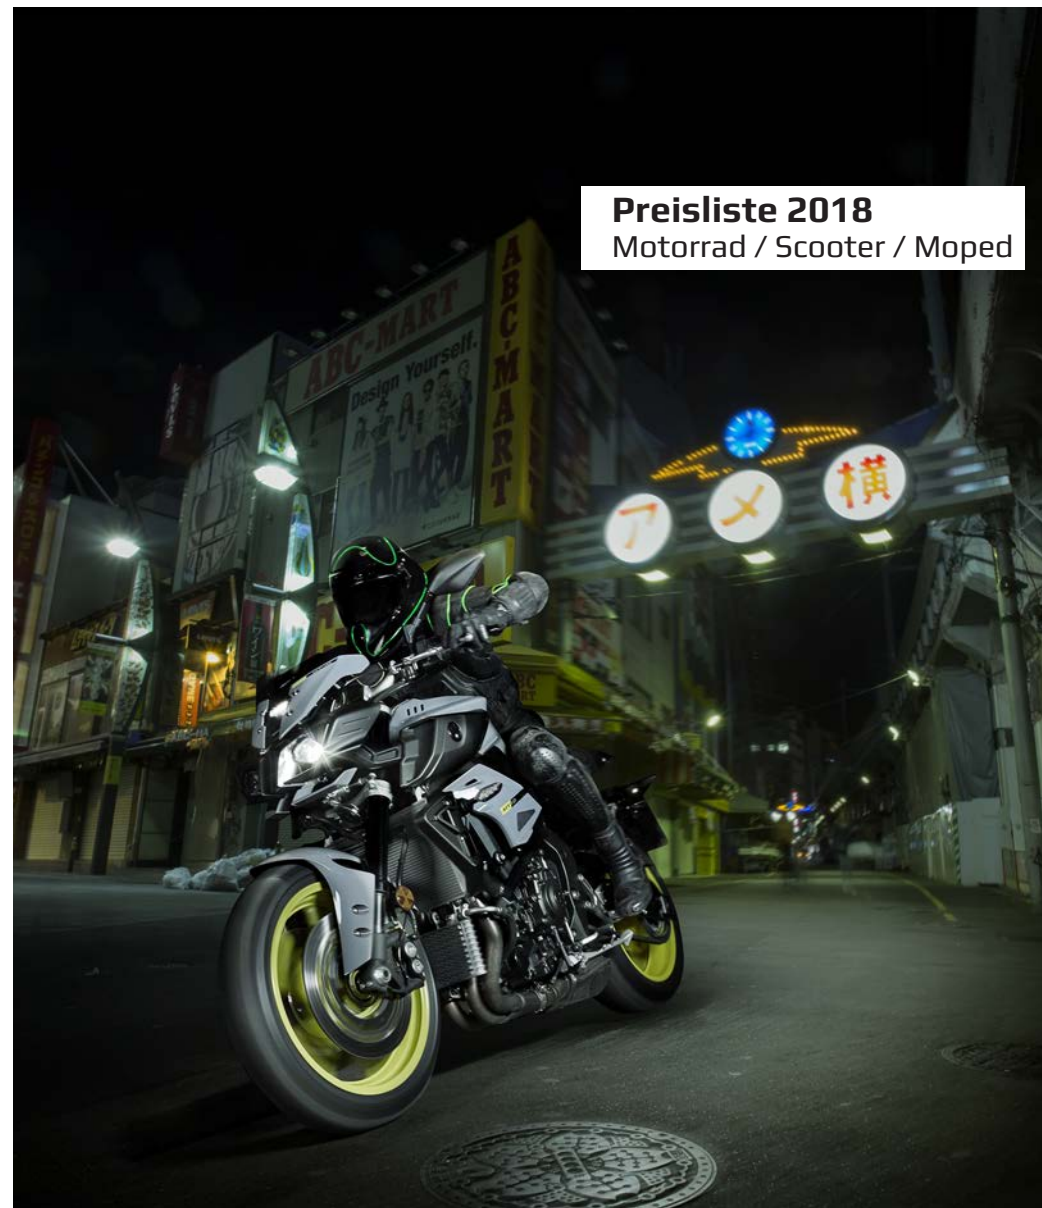

Sport / Maxi Scooter

Modell	NoVA (%)	Kategorie	Preis	Aktion
T-MAX DX „Deluxe“ KIT	9%	A2	14.699,00	
T-MAX SX „Special“ KIT	9%	A2	13.599,00	
T-MAX	9%	A2	12.999,00	
XMAX 400	6%	A2	7.599,00	
XMAX 300	4%	A2	~~6.599,00~~	5.799,00
NEU Tricity 155	1%	A2	4.999,00	
NMAX 155	1%	A2	~~4.199,00~~	3.299,00

Urban / New Mobility / SC125 Scooter 125 ccm (B111)

Modell	NoVA (%)	Kategorie	Preis	Aktion
MW125A Tricity	0%	A1/B111	4.799,00	
YP125RA X-MAX 125	0%	A1/B111	4.999,00	
G125 NMAX	0%	A1/B111	~~3.699,00~~	2.999,00
LTS125 Delight	0%	A1/B111	2.699,00	

MC125 ccm (A1 / B111)

Modell	NoVA (%)	Kategorie	Preis	Aktion
YZF-R125A	0%	A1/B111	5.699,00	
MT-125A	0%	A1/B111	4.999,00	
YS125 UBS	0%	A1/B111	2.999,00	

50 ccm

Modell	NoVA (%)	Kategorie	Preis	Aktion
Aerox 4	0%		~~3.699,00~~	3.299,00
Neo's 4	0%		~~2.999,00~~	2.799,00

Kategorien

A2: Leichtmotorrad mit max. 35 kW

A1 / B111: Motorrad mit max. 125 ccm / 11 kW

Die Preise sind unverbindliche, nicht kartellierte Richtpreise, inkl. NoVA, MwSt. und einschließlich sämtlicher Nebenkosten. Aktionspreise gültig solange der Vorrat reicht bzw. bis auf Widerruf! Tippfehler, Irrtümer und Preisänderungen vorbehalten! Gültig ab 10.01.2018 bis auf Widerruf oder Ablauf der Zeitbefristung. Vorherige Preislisten verlieren ihre Gültigkeit.

Entdecken Sie mehr
Yamaha Power Products mit Ihrem Handy

YAMAHA MOTOR EUROPE N.V.,
Niederlassung Österreich

Rheinboldtstraße 6
2362 Biedermansdorf
Austria

yamaha@yamaha-motor.co.at