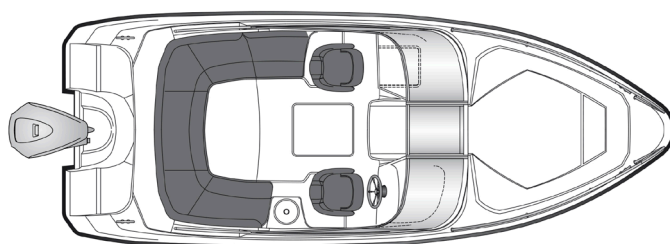

TEKNISK SPESIFIKASJON

Lengde:	6,90 m
Bredde:	2,60 m
Vekt uten motor:	1250 kg
Skrogvinkel:	20°
Antall personer:	8
Motoralternativ:	150-300 hp
Stammelengde:	X
CE kategori:	CE/C
Anbefalt motor str.:	Yamaha F225