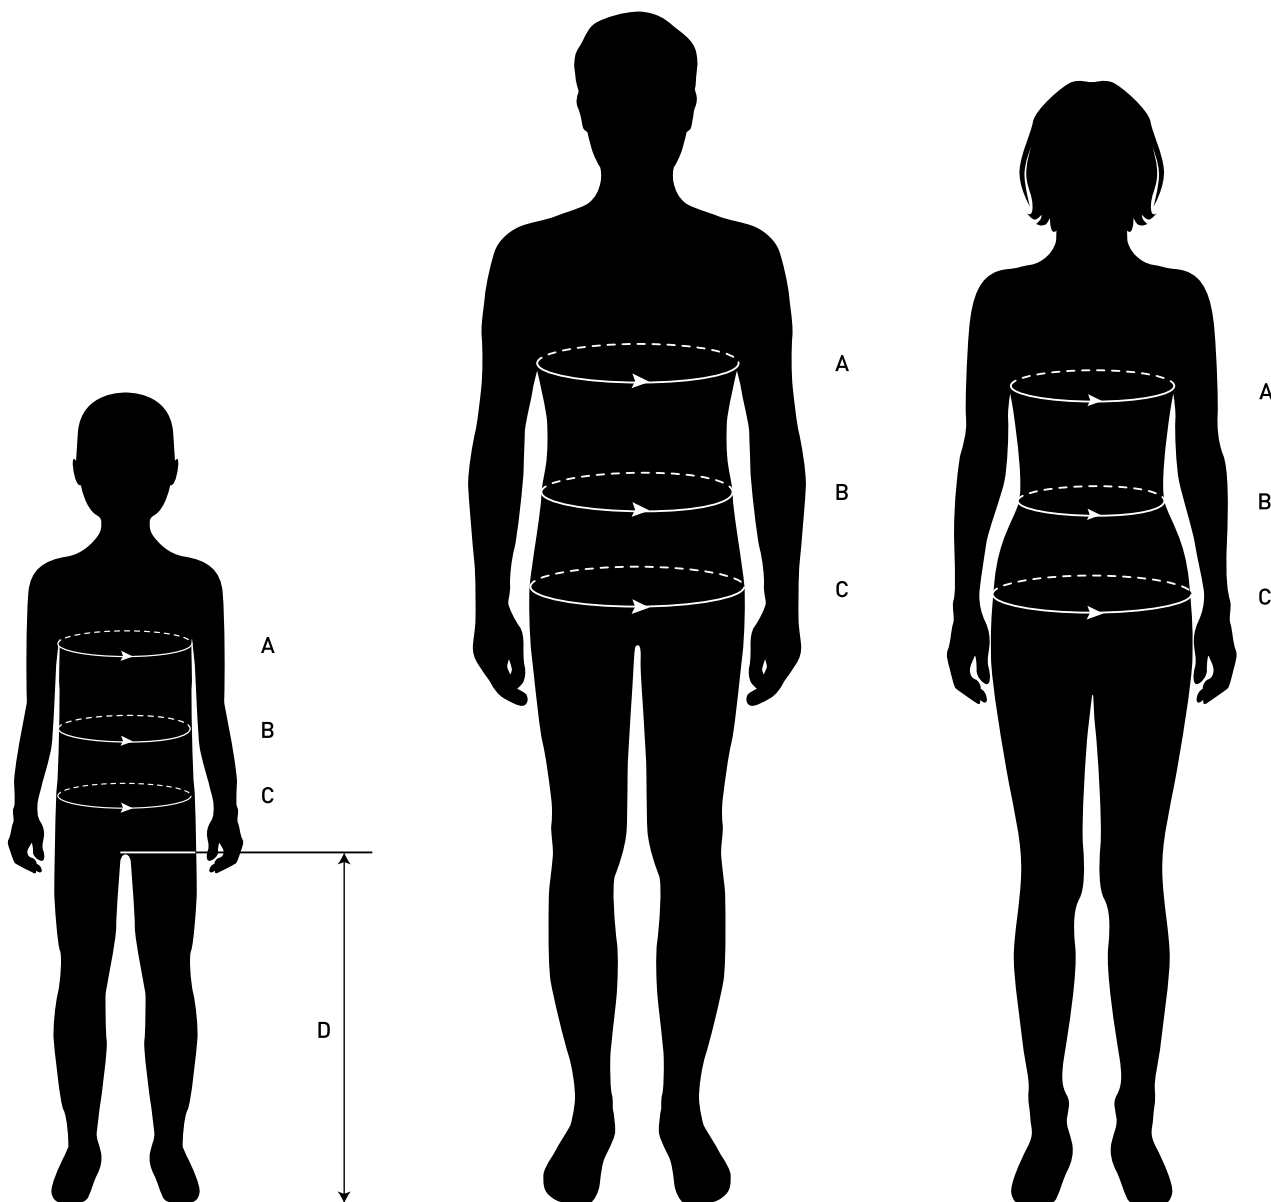

- (A) CHEST WIDTH / ŠÍRKA HRUDNÍKA
- (B) WAIST / DRIEK
- (C) HIP / BOKY
- (D) INSEAM / ROZKROK
- (E) HAND GIRTH / OBVOD RUKY

TOPS / MALE

VRCHNÉ DIELY/PÁNSKE

| SPORT SIZE | MEN SIZE | WAIST | CHEST SIZE |
|------------------|----------------|------------|-----------------|
| ŠPORTOVÁ VEĽKOSŤ | PÁNSKA VEĽKOSŤ | DRIEK | ROZMER HRUDNÍKA |
| XS | 42 | 73-75 cm | 83-85 cm |
| S | 44 | 76-79 cm | 86-89 cm |
| | 46 | 80-83 cm | 90-93 cm |
| M | 48 | 84-87 cm | 94-97 cm |
| | 50 | 88-91 cm | 98-101 cm |
| L | 52 | 92-95 cm | 102-105 cm |
| XL | 54 | 96-99 cm | 106-109 cm |
| | 56 | 100-103 cm | 110-113 cm |
| 2XL | 58 | 104-109 cm | 114-119 cm |
| | 60 | 110-115 cm | 120-125 cm |
| 3XL | 62 | 116-121 cm | 126-131 cm |

BOTTOMS / SPORTSWEAR MALE

SPODNÉ DIELY/ŠPORTOVÉ ODEVY PÁNSKE

| SPORT SIZE | MEN SIZE | WAIST | HIP |
|------------------|----------------|------------|------------|
| ŠPORTOVÁ VEĽKOSŤ | PÁNSKA VEĽKOSŤ | DRIEK | BOKY |
| XS | 42 | 73-75 cm | 85-87 cm |
| S | 44 | 76-79 cm | 88-91 cm |
| | 46 | 80-83 cm | 92-95 cm |
| M | 48 | 84-87 cm | 96-99 cm |
| | 50 | 88-91 cm | 100-103 cm |
| L | 52 | 92-95 cm | 104-107 cm |
| XL | 54 | 96-99 cm | 108-111 cm |
| | 56 | 100-103 cm | 112-115 cm |
| 2XL | 58 | 104-109 cm | 116-121 cm |
| | 60 | 110-115 cm | 122-127 cm |
| 3XL | 62 | 116-121 cm | 128-133 cm |

TOPS / FEMALE

VRCHNÉ DIELY/DÁMSKE

| SPORT SIZE | WOMEN SIZE | WAIST | CHEST SIZE |
|------------------|----------------|------------|-----------------|
| ŠPORTOVÁ VEĽKOSŤ | DÁMSKA VEĽKOSŤ | DRIEK | ROZMER HRUDNÍKA |
| XS | 32 | 58-61 cm | 74-77 cm |
| S | 34 | 62-65 cm | 78-81 cm |
| | 36 | 66-69 cm | 82-85 cm |
| M | 38 | 70-73 cm | 86-89 cm |
| | 40 | 74-77 cm | 90-93 cm |
| L | 42 | 78-81 cm | 94-97 cm |
| XL | 44 | 82-85 cm | 98-101 cm |
| | 46 | 86-89 cm | 102-105 cm |
| 2XL | 48 | 90-95 cm | 106-111 cm |
| | 50 | 96-101 cm | 112-117 cm |
| 3XL | 52 | 102-107 cm | 118-123 cm |