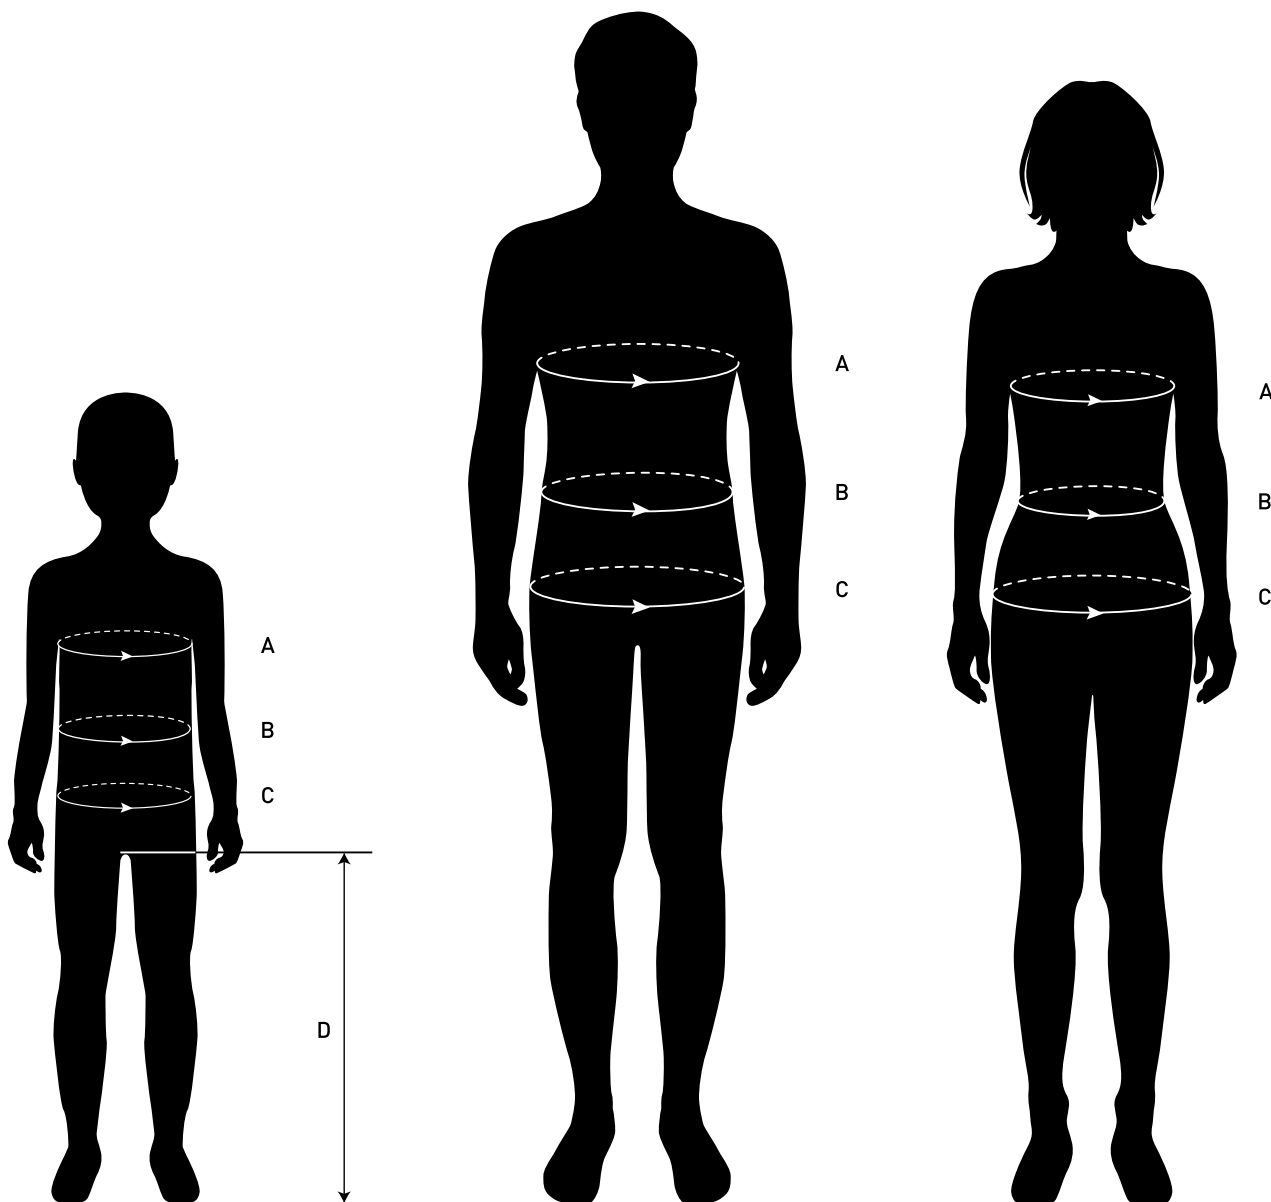

- (A) CHEST WIDTH / MELLBŐSÉG
- (B) WAIST / DERÉK
- (C) HIP / CSÍPŐ
- (D) INSEAM / BELSŐ HOSSZ
- (E) HAND GIRTH / KÉZKERÜLET

TOPS / MALE

FELSŐK / FÉRFI

SPORT SIZE	MEN SIZE	WAIST	CHEST SIZE
SPORT-MÉRET	FÉRFI MÉRET	DERÉK	MELL-BŐSÉG
XS	42	73-75 cm	83-85 cm
S	44	76-79 cm	86-89 cm
	46	80-83 cm	90-93 cm
M	48	84-87 cm	94-97 cm
	50	88-91 cm	98-101 cm
L	52	92-95 cm	102-105 cm
XL	54	96-99 cm	106-109 cm
	56	100-103 cm	110-113 cm
2XL	58	104-109 cm	114-119 cm
	60	110-115 cm	120-125 cm
3XL	62	116-121cm	126-131 cm

BOTTOMS / SPORTSWEAR MALE

ALSÓK / FÉRFI SPORTRUHÁZAT

SPORT SIZE	MEN SIZE	WAIST	HIP
SPORT-MÉRET	FÉRFI MÉRET	DERÉK	CSÍPÓ
XS	42	73-75 cm	85-87 cm
S	44	76-79 cm	88-91 cm
	46	80-83 cm	92-95 cm
M	48	84-87 cm	96-99 cm
	50	88-91 cm	100-103 cm
L	52	92-95 cm	104-107 cm
XL	54	96-99 cm	108-111 cm
	56	100-103 cm	112-115 cm
2XL	58	104-109 cm	116-121 cm
	60	110-115 cm	122-127 cm
3XL	62	116-121cm	128-133 cm

SPORTSWEAR FEMALE

NŐI SPORTRUHÁZAT

SPORT SIZE	WOMEN SIZE	WAIST	HIP
SPORT-MÉRET	NŐI MÉRET	DERÉK	CSÍPÓ
XS	32	58-61 cm	84-87 cm
S	34	62-65 cm	88-91 cm
	36	66-69 cm	92-95 cm
M	38	70-73 cm	96-99 cm
	40	74-77 cm	100-103 cm
L	42	78-81 cm	104-107 cm
XL	44	82-85 cm	108-111 cm
	46	86-89 cm	112-115 cm
2XL	48	90-95 cm	116-121 cm
	50	96-101 cm	122-127 cm
3XL	52	102-107 cm	128-133 cm

GLOVES / FEMALE

KESZTYŰK / NŐI

SIZE	HAND GIRTH
MÉRET	KÉZKERÜLET
XXS	18,1 cm
XS	18,4 cm
S	18,7 cm
M	19 cm
L	19,3 cm
XL	19,6 cm
2XL	20 cm
3XL	20,4 cm

GLOVES / KIDS

KESZTYŰK / FÉRFI_FELSŐK / GYERMEK

SIZE	AGE	HAND GIRTH
MÉRET	ÉLETKOR	KÉZKERÜLET
92	18-24 months / hónap	9,2 cm
104	3-4 years / év	9,8 cm
116	5-6 years / év	10,4 cm
128	7-8 years / év	11 cm
140	9-10 years / év	11,6 cm
152	11-12 years / év	12,4 cm
158	13-14 years / év	12,8 cm
164	15-16 years / év	13,2 cm