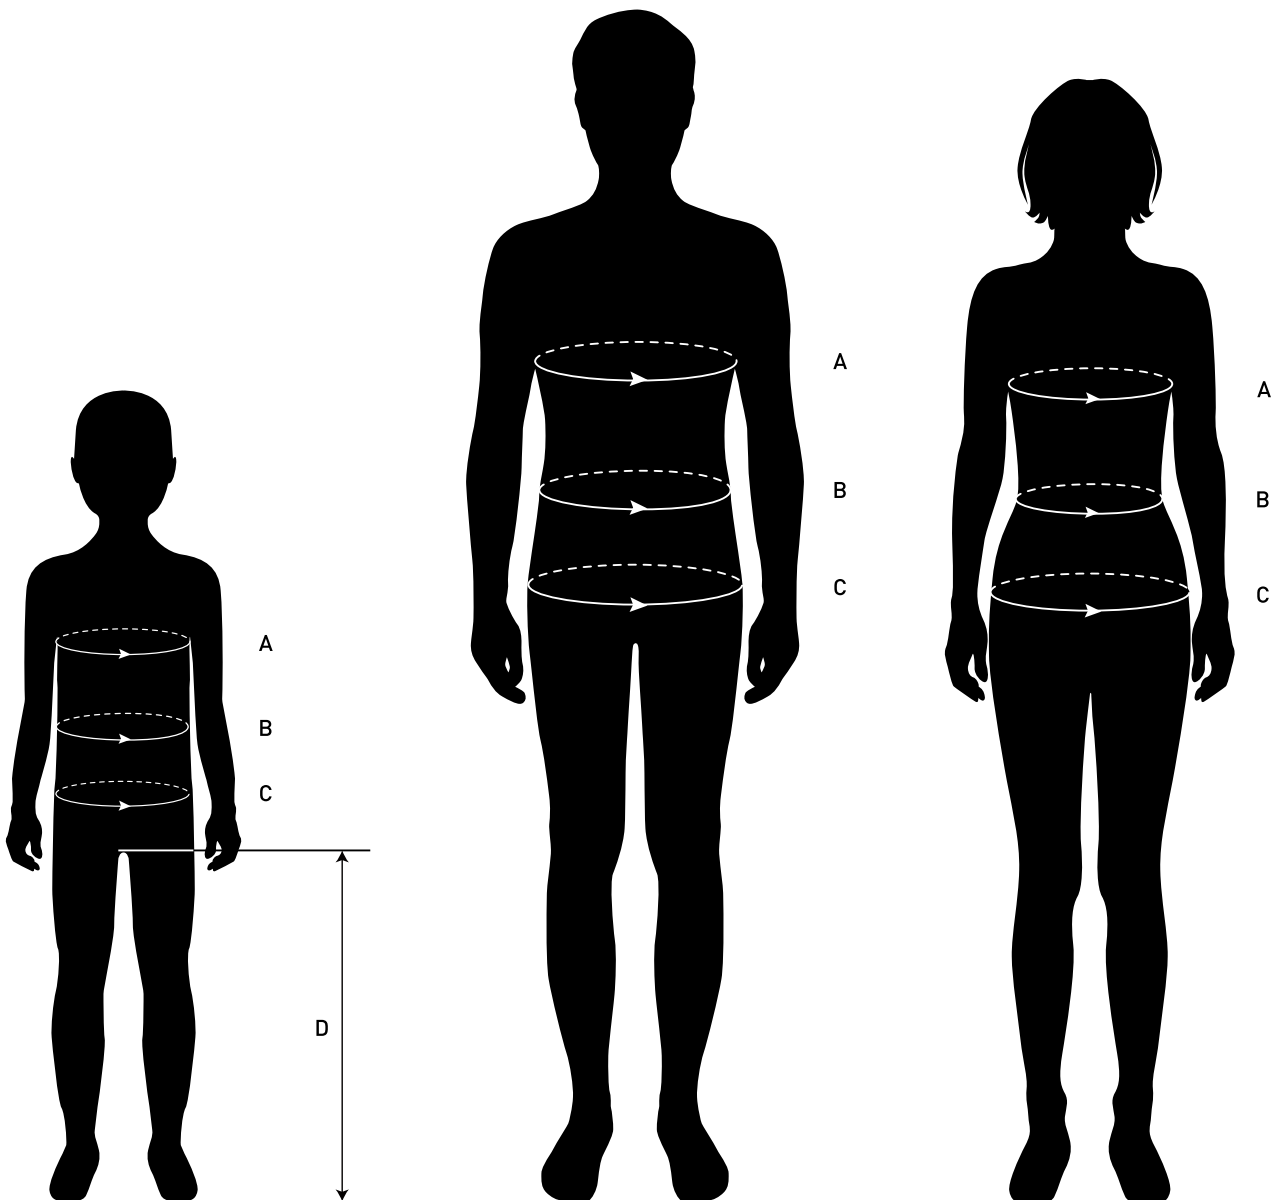

- (A) CHEST WIDTH / BRYST
- (B) WAIST / MIDJE
- (C) HIP / HOFTE
- (D) INSEAM / BENLENGDE
- (E) HAND GIRTH / HÅNDOMKRETS

TOPS / MALE

OVERDEL/MENN

SPORT SIZE	MEN SIZE	WAIST	CHEST SIZE
SPORTS-STØRRELSE	HERRE-STØRRELSE	MIDJE	BRYST-STØRRELSE
XS	42	73-75 cm	83-85 cm
S	44	76-79 cm	86-89 cm
	46	80-83 cm	90-93 cm
M	48	84-87 cm	94-97 cm
	50	88-91 cm	98-101 cm
L	52	92-95 cm	102-105 cm
XL	54	96-99 cm	106-109 cm
	56	100-103 cm	110-113 cm
2XL	58	104-109 cm	114-119 cm
	60	110-115 cm	120-125 cm
3XL	62	116-121 cm	126-131 cm

BOTTOMS / SPORTSWEAR MALE

UNDERDEL/SPORTSKLÆR MENN

SPORT SIZE	MEN SIZE	WAIST	HIP
SPORTS-STØRRELSE	HERRE-STØRRELSE	MIDJE	HOFTE
XS	42	73-75 cm	85-87 cm
S	44	76-79 cm	88-91 cm
	46	80-83 cm	92-95 cm
M	48	84-87 cm	96-99 cm
	50	88-91 cm	100-103 cm
L	52	92-95 cm	104-107 cm
XL	54	96-99 cm	108-111 cm
	56	100-103 cm	112-115 cm
2XL	58	104-109 cm	116-121 cm
	60	110-115 cm	122-127 cm
3XL	62	116-121 cm	128-133 cm

TOPS / FEMALE

OVERDEL/DAME

SPORT SIZE	WOMEN SIZE	WAIST	CHEST SIZE
SPORTS-STØRRELSE	DAMESTØRRELSE	MIDJE	BRYSTSTØRRELSE
XS	32	58-61 cm	74-77 cm
S	34	62-65 cm	78-81 cm
	36	66-69 cm	82-85 cm
M	38	70-73 cm	86-89 cm
	40	74-77 cm	90-93 cm
L	42	78-81 cm	94-97 cm
XL	44	82-85 cm	98-101 cm
	46	86-89 cm	102-105 cm
2XL	48	90-95 cm	106-111 cm
	50	96-101 cm	112-117 cm
3XL	52	102-107 cm	118-123 cm

GLOVES / FEMALE HANSKER/DAME

SIZE	HAND GIRTH
STØRRELSE	HÅNDOMKRETS
XXS	18,1 cm
XS	18,4 cm
S	18,7 cm
M	19 cm
L	19,3 cm
XL	19,6 cm
2XL	20 cm
3XL	20,4 cm

GLOVES / KIDS HANSKER/MENN_OVERDEL/BARN

SIZE	AGE	HAND GIRTH
STØRRELSE	ALDER	HÅNDOMKRETS
92	18-24 months / måneder	9,2 cm
104	3-4 years / år	9,8 cm
116	5-6 years / år	10,4 cm
128	7-8 years / år	11 cm
140	9-10 years / år	11,6 cm
152	11-12 years / år	12,4 cm
158	13-14 years / år	12,8 cm
164	15-16 years / år	13,2 cm