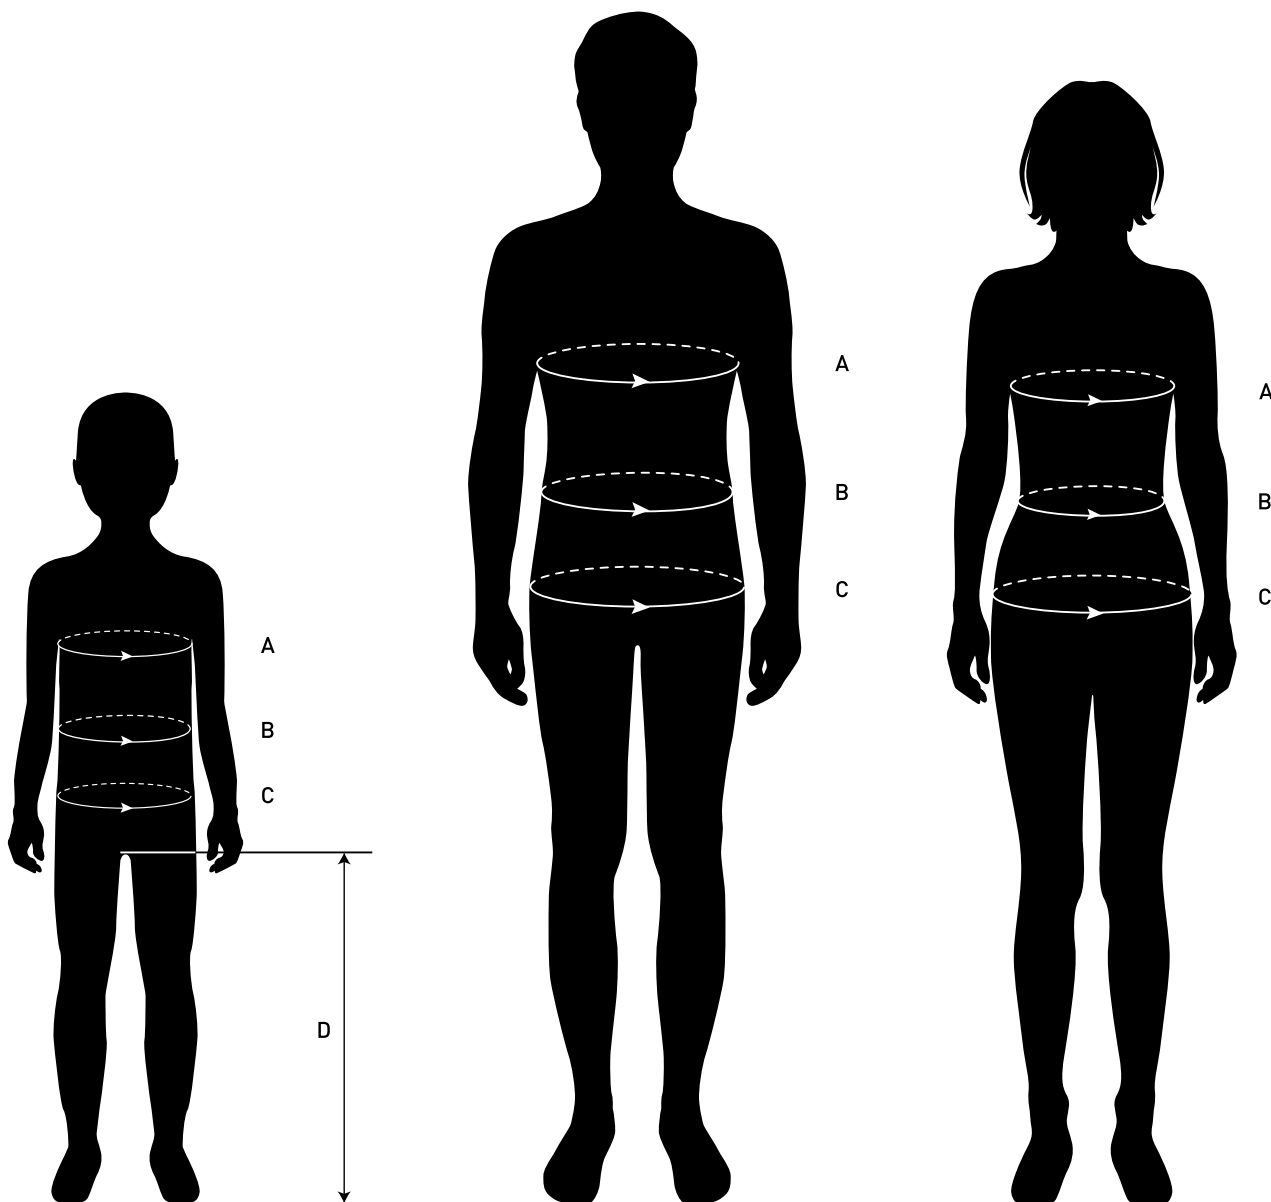

- (A) CHEST WIDTH / LARGURA DE PEITO
- (B) WAIST / CINTURA
- (C) HIP / ANCA
- (D) INSEAM / COMPRIMENTO DA PERNA
- (E) HAND GIRTH / TAMANHO DA MÃO

### TOPS / MALE

#### PARTES SUPERIORES/HOMEM

SPORT SIZE	MEN SIZE	WAIST	CHEST SIZE
TAMANHO DESPORTIVO	TAMANHO DE HOMEM	CINTURA	TAMANHO DO PEITO
XS	42	73-75 cm	83-85 cm
S	44	76-79 cm	86-89 cm
	46	80-83 cm	90-93 cm
M	48	84-87 cm	94-97 cm
	50	88-91 cm	98-101 cm
L	52	92-95 cm	102-105 cm
XL	54	96-99 cm	106-109 cm
	56	100-103 cm	110-113 cm
2XL	58	104-109 cm	114-119 cm
	60	110-115 cm	120-125 cm
3XL	62	116-121cm	126-131 cm

#### PARTES SUPERIORES/CRANÇA

KIDS SIZE	BODY LENGTH	AGE	CHEST	WAIST
TAMANHO DE CRIANÇA	COMPRIMENTO DO CORPO	IDADE	PEITO	CINTURA
92	87-92 cm	1,5-2 years / anos	54 cm	51 cm
98	93-98 cm	2-3 years / anos	55 cm	52 cm
104	99-104 cm	3-4 years / anos	56 cm	53 cm
110	105-110 cm	4-5 years / anos	57 cm	54 cm
116	111-116 cm	5-6 years / anos	58 cm	55 cm
122	117-122 cm	6-7 years / anos	61 cm	56,5 cm
128	123-128 cm	7-8 years / anos	64 cm	58 cm
134	129-134 cm	8-9 years / anos	67 cm	59,5 cm
140	135-140 cm	9-10 years / anos	70 cm	61 cm
146	141-146 cm	10-11 years / anos	72,5 cm	62,5 cm
152	147-152 cm	11-12 years / anos	75 cm	64 cm
158	153-158 cm	12-13 years / anos	77,5 cm	66 cm
164	159-164 cm	13-14 years / anos	79,5 cm	68 cm