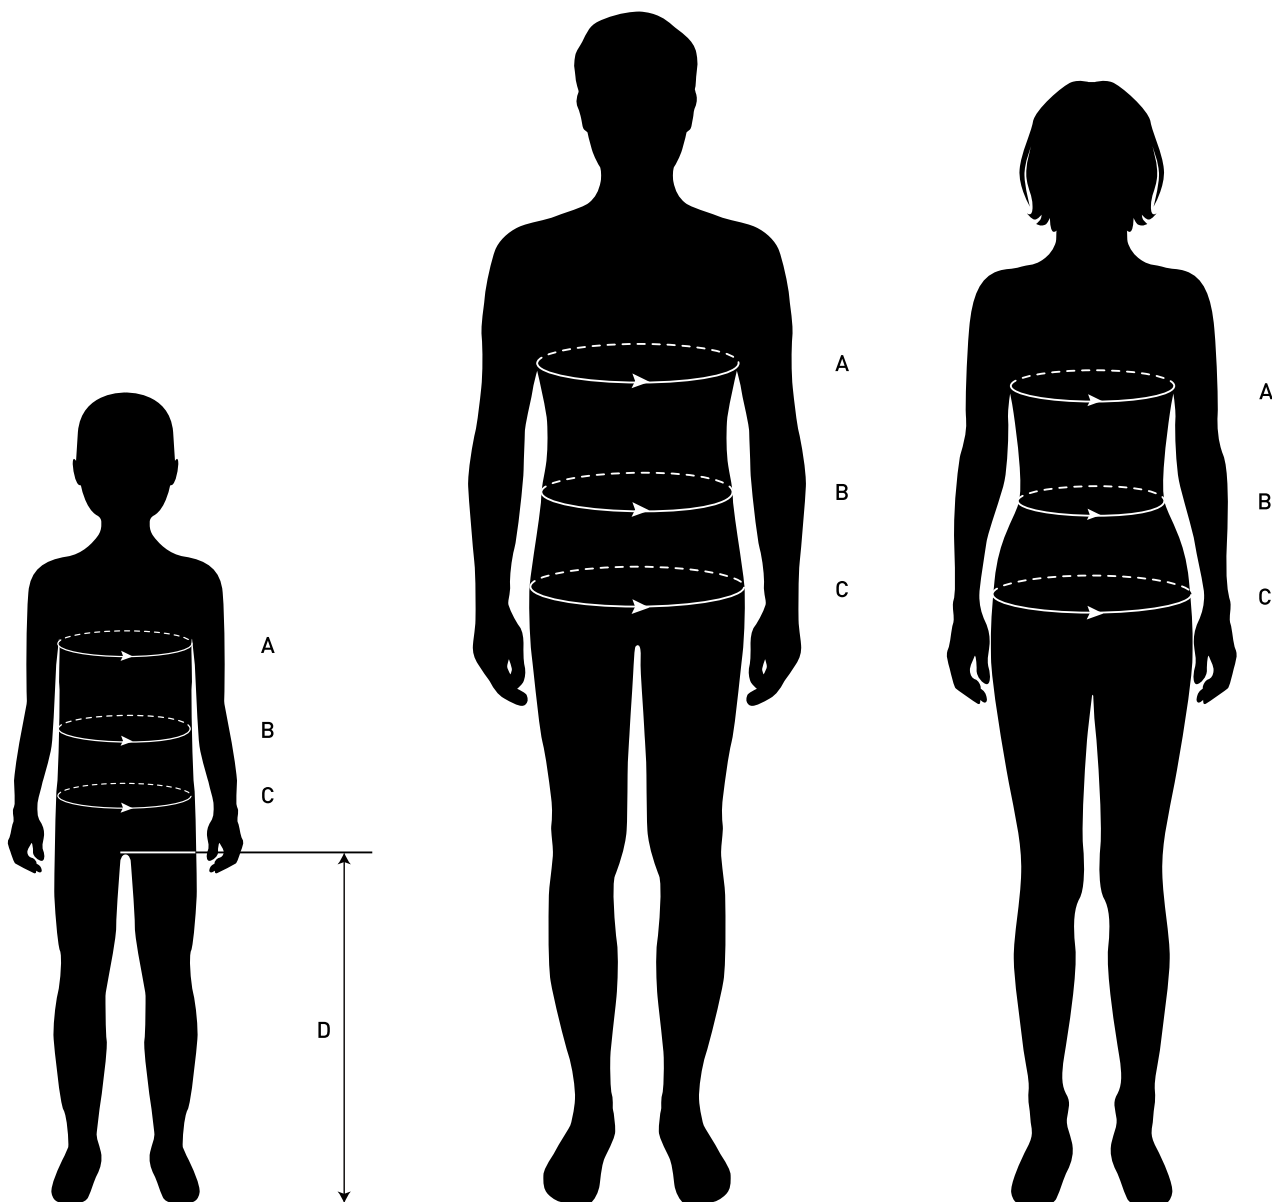

- (A) CHEST WIDTH / BRÖSTVIDD
- (B) WAIST / MIDJA
- (C) HIP / HÖFTER
- (D) INSEAM / INNERBENSLÄNGD
- (E) HAND GIRTH / HANDOMKRETS

#### ÖVERDELAR – HERR

SPORT SIZE	MEN SIZE	WAIST	CHEST SIZE
SPORT-STORLEK	HERR-STORLEK	MIDJA	BRÖSTOM-FÅNG
XS	42	73-75 cm	83-85 cm
S	44	76-79 cm	86-89 cm
	46	80-83 cm	90-93 cm
M	48	84-87 cm	94-97 cm
	50	88-91 cm	98-101 cm
L	52	92-95 cm	102-105 cm
XL	54	96-99 cm	106-109 cm
	56	100-103 cm	110-113 cm
2XL	58	104-109 cm	114-119 cm
	60	110-115 cm	120-125 cm
3XL	62	116-121cm	126-131 cm

#### ÖVERDELAR – DAM

SPORT SIZE	WOMEN SIZE	WAIST	CHEST SIZE
SPORT-STORLEK	DAMSTORLEK	MIDJA	BRÖSTOMFÅNG
XS	32	58-61 cm	74-77 cm
S	34	62-65 cm	78-81 cm
	36	66-69 cm	82-85 cm
M	38	70-73 cm	86-89 cm
	40	74-77 cm	90-93 cm
L	42	78-81 cm	94-97 cm
	44	82-85 cm	98-101 cm
XL	46	86-89 cm	102-105 cm
	48	90-95 cm	106-111 cm
2XL	50	96-101 cm	112-117 cm
	52	102-107 cm	118-123 cm

SIZE EU	SIZE UK
EU	UK
35	
36	4,5
37	5
38	6
39	6,5
40	7
41	8
42	9
43	10
44	10,5
45	11
46	12
47	13

**GLOVES / FEMALE**  
**HANDSKAR – DAM**

SIZE	HAND GIRTH
STORLEK	HANDOMKRETS
XXS	18,1 cm
XS	18,4 cm
S	18,7 cm
M	19 cm
L	19,3 cm
XL	19,6 cm
2XL	20 cm
3XL	20,4 cm