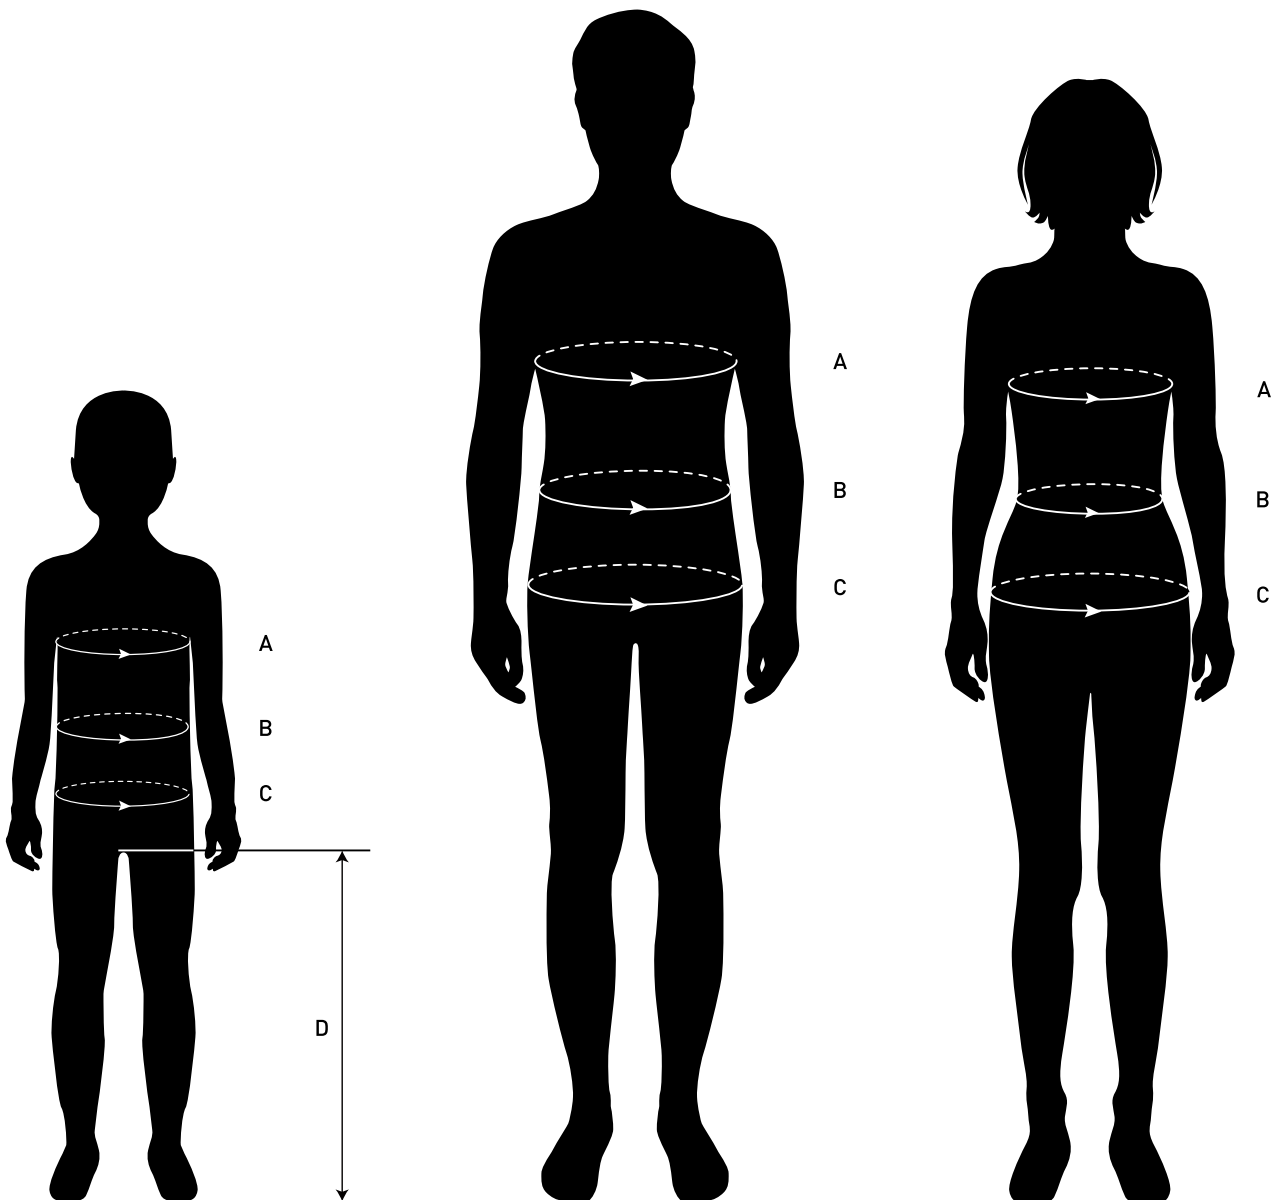

- (A) CHEST WIDTH / BRUSTUMFANG
- (B) WAIST / TAILLE
- (C) HIP / HÜFTE
- (D) INSEAM / INNERE BEINLÄNGE
- (E) HAND GIRTH / HANDUMFANG

## TOPS / MALE OBERTEILE / HERREN

SPORT SIZE	MEN SIZE	WAIST	CHEST SIZE
SPORT-GRÖSSE	HERREN-GRÖSSE	TAILLE	BRUSTUM-FANG
XS	42	73-75 cm	83-85 cm
S	44	76-79 cm	86-89 cm
	46	80-83 cm	90-93 cm
M	48	84-87 cm	94-97 cm
	50	88-91 cm	98-101 cm
L	52	92-95 cm	102-105 cm
XL	54	96-99 cm	106-109 cm
	56	100-103 cm	110-113 cm
2XL	58	104-109 cm	114-119 cm
	60	110-115 cm	120-125 cm
3XL	62	116-121 cm	126-131 cm

#### OBERTEILE / KINDER

KIDS SIZE	BODY LENGTH	AGE	CHEST	WAIST
KINDER-GRÖSSE	KÖRPER-GRÖSSE	ALTER	BRUST	TAILLE
92	87-92 cm	1,5-2 years / Jahre	54 cm	51 cm
98	93-98 cm	2-3 years / Jahre	55 cm	52 cm
104	99-104 cm	3-4 years / Jahre	56 cm	53 cm
110	105-110 cm	4-5 years / Jahre	57 cm	54 cm
116	111-116 cm	5-6 years / Jahre	58 cm	55 cm
122	117-122 cm	6-7 years / Jahre	61 cm	56,5 cm
128	123-128 cm	7-8 years / Jahre	64 cm	58 cm
134	129-134 cm	8-9 years / Jahre	67 cm	59,5 cm
140	135-140 cm	9-10 years / Jahre	70 cm	61 cm
146	141-146 cm	10-11 years / Jahre	72,5 cm	62,5 cm
152	147-152 cm	11-12 years / Jahre	75 cm	64 cm
158	153-158 cm	12-13 years / Jahre	77,5 cm	66 cm
164	159-164 cm	13-14 years / Jahre	79,5 cm	68 cm

**GLOVES / KIDS**  
**HANDSCHUHE / KINDER**

SIZE	AGE	HAND GIRTH
GRÖSSE	ALTER	HANDUMFANG
92	18-24 months / Monate	9,2 cm
104	3-4 years / Jahre	9,8 cm
116	5-6 years / Jahre	10,4 cm
128	7-8 years / Jahre	11 cm
140	9-10 years / Jahre	11,6 cm
152	11-12 years / Jahre	12,4 cm
158	13-14 years / Jahre	12,8 cm
164	15-16 years / Jahre	13,2 cm