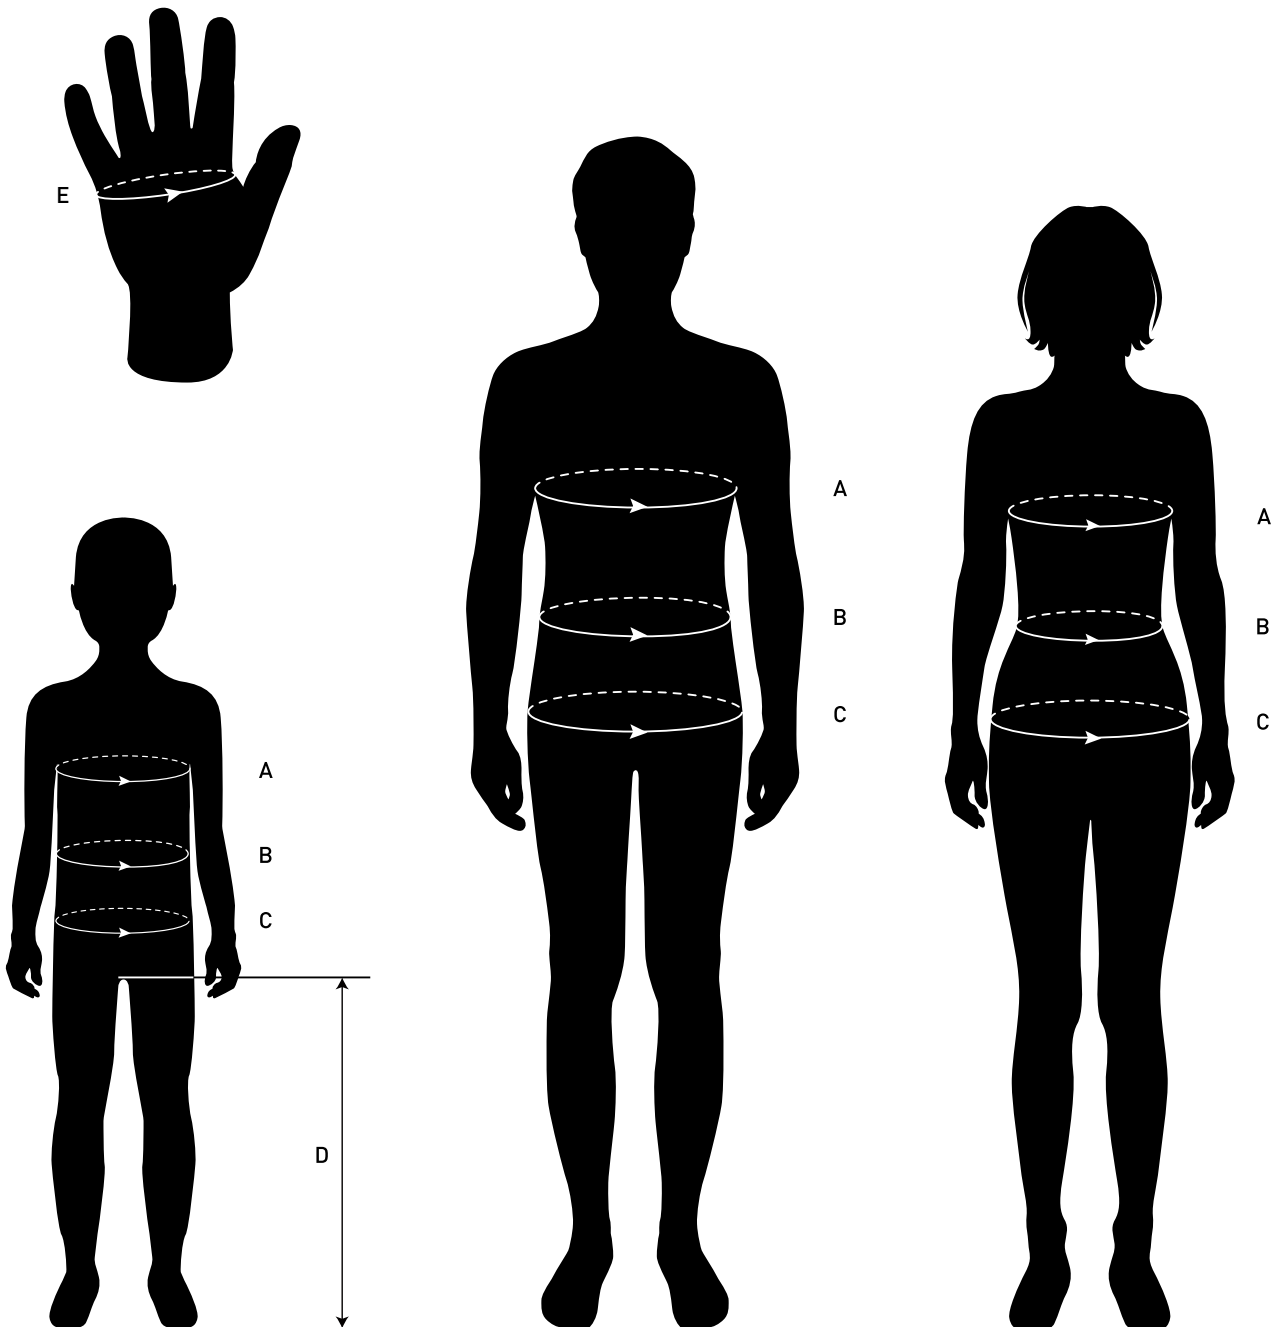

- (A) CHEST WIDTH - TOUR DE POITRINE - BORSTOMTREK - BRUSTUMFANG
- (B) WAIST - TOUR DE TAILLE - TAILLE - TAILLE
- (C) HIP - TOUR DE HANCHE - HEUP - HÜFTE
- (D) INSEAM - ENTREJAMBE - BINNENBEENLENGTE - INNERE BEINLÄNGE
- (E) HAND GIRTH - TOUR DE MAIN - HANDOMTREK - HANDUMFANG

TOPS / MALE - HAUTS / HOMME - TOPS / HEREN - OBERTEILE / HERREN

SPORT SIZE	MEN SIZE	WAIST	CHEST SIZE
TAILLES SPORT	TAILLES HOMME	TOUR DE TAILLE	TOUR DE POITRINE
SPORTMAAT	HERENMAAT	TAILLE	BORSTOMVANG
SPORTGRÖSSE	HERRENGRÖSSE	TAILLE	BRUSTUMFANG
XS	42	73-75 cm	83-85 cm
S	44	76-79 cm	86-89 cm
	46	80-83 cm	90-93 cm
M	48	84-87 cm	94-97 cm
	50	88-91 cm	98-101 cm
L	52	92-95 cm	102-105 cm
	54	96-99 cm	106-109 cm
XL	56	100-103 cm	110-113 cm
	58	104-109 cm	114-119 cm
2XL	60	110-115 cm	120-125 cm
	62	116-121 cm	126-131 cm
3XL	62	116-121 cm	126-131 cm

GLOVES / FEMALE - GANTS / FEMME - HANDSCHOENEN / DAMES - HANDSCHUHE / DAMEN

SIZE	HAND GIRTH
TAILLES	TOUR DE MAIN
GROOTTE	HANDOMTREK
GRÖSSE	HANDUMFANG
XXS	18,1 cm
XS	18,4 cm
S	18,7 cm
M	19 cm
L	19,3 cm
XL	19,6 cm
2XL	20 cm
3XL	20,4 cm

GLOVES / KIDS - GANTS / HOMME_HAUTS / ENFANT - HANDSCHOENEN / KIDS - HANDSCHUHE / KINDER

SIZE	AGE	HAND GIRTH
TAILLES	ÂGE	TOUR DE MAIN
GROOTTE	LEEFTIJD	HANDOMTREK
GRÖSSE	ALTER	HANDUMFANG
92	1,5-2 years / ans / jaar / Jahre	9,2 cm
104	3-4 years / ans / jaar / Jahre	9,8 cm
116	5-6 years / ans / jaar / Jahre	10,4 cm
128	7-8 years / ans / jaar / Jahre	11 cm
140	9-10 years / ans / jaar / Jahre	11,6 cm
152	11-12 years / ans / jaar / Jahre	12,4 cm
158	13-14 years / ans / jaar / Jahre	12,8 cm
164	15-16 years / ans / jaar / Jahre	13,2 cm