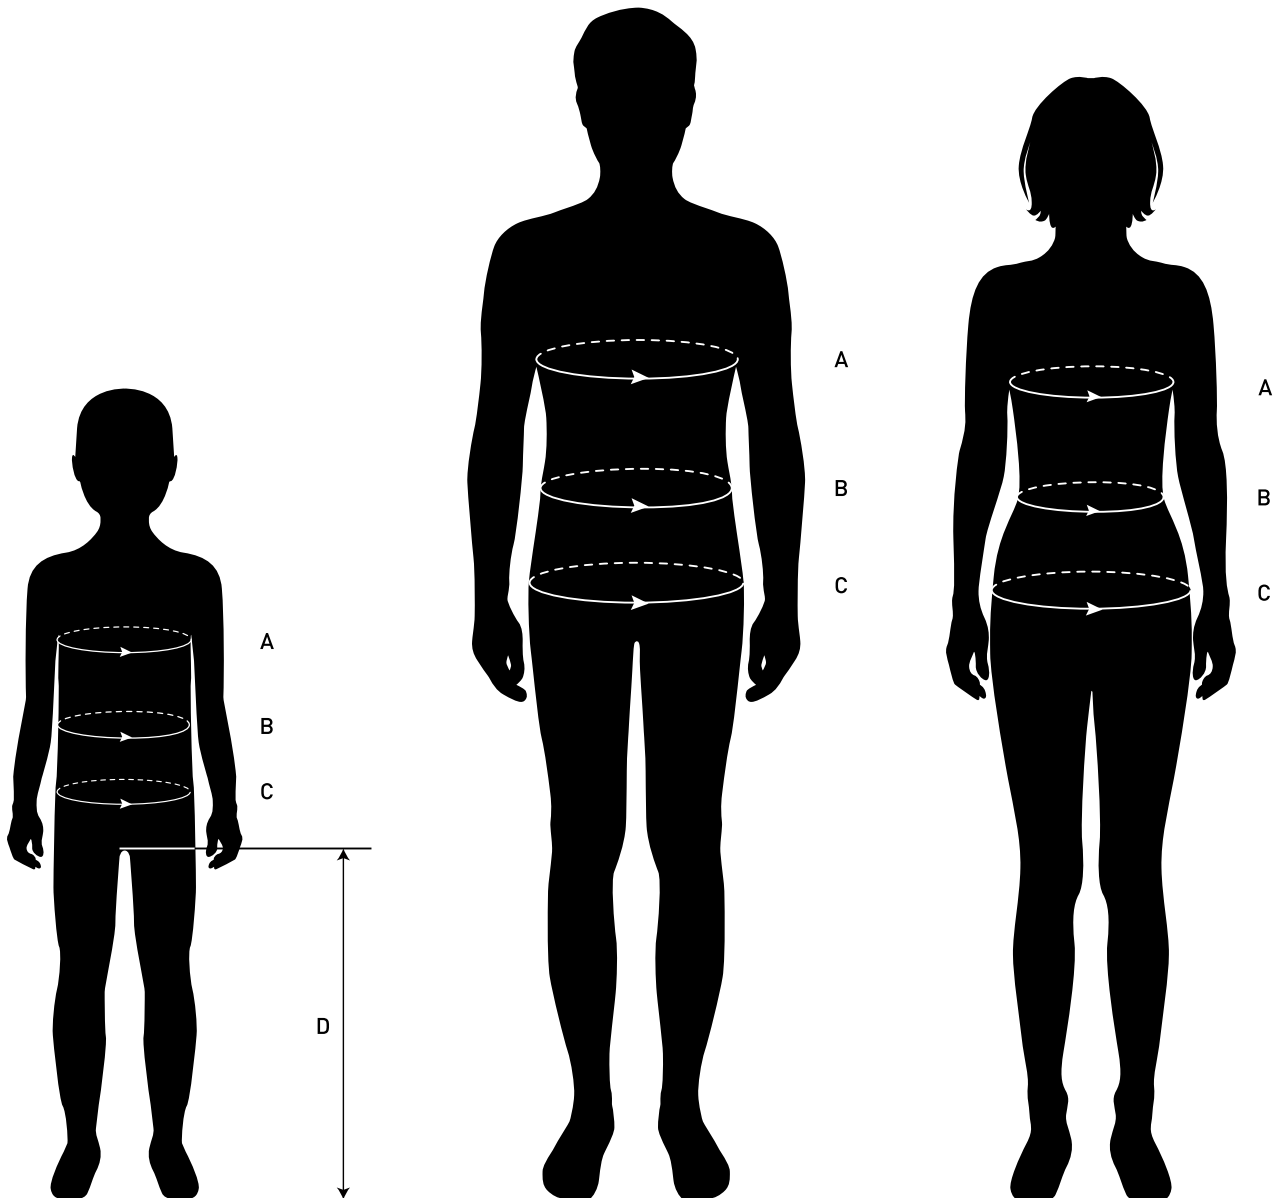

- (A) CHEST WIDTH
- (B) WAIST
- (C) HIP
- (D) INSEAM
- (E) HAND GIRTH

TOPS / MALE

SPORT SIZE	MEN SIZE	WAIST	CHEST SIZE
XS	42	73-75 cm	83-85 cm
S	44	76-79 cm	86-89 cm
	46	80-83 cm	90-93 cm
M	48	84-87 cm	94-97 cm
	50	88-91 cm	98-101 cm
L	52	92-95 cm	102-105 cm
XL	54	96-99 cm	106-109 cm
	56	100-103 cm	110-113 cm
2XL	58	104-109 cm	114-119 cm
	60	110-115 cm	120-125 cm
3XL	62	116-121 cm	126-131 cm

BOTTOMS / SPORTSWEAR MALE

SPORT SIZE	MEN SIZE	WAIST	HIP
XS	42	73-75 cm	85-87 cm
S	44	76-79 cm	88-91 cm
	46	80-83 cm	92-95 cm
M	48	84-87 cm	96-99 cm
	50	88-91 cm	100-103 cm
L	52	92-95 cm	104-107 cm
XL	54	96-99 cm	108-111 cm
	56	100-103 cm	112-115 cm
2XL	58	104-109 cm	116-121 cm
	60	110-115 cm	122-127 cm
3XL	62	116-121 cm	128-133 cm

TOPS / KIDS

KIDS SIZE	BODY LENGTH	AGE	CHEST	WAIST
92	87-92 cm	1,5-2 years	54 cm	51 cm
98	93-98 cm	2-3 years	55 cm	52 cm
104	99-104 cm	3-4 years	56 cm	53 cm
110	105-110 cm	4-5 years	57 cm	54 cm
116	111-116 cm	5-6 years	58 cm	55 cm
122	117-122 cm	6-7 years	61 cm	56,5 cm
128	123-128 cm	7-8 years	64 cm	58 cm
134	129-134 cm	8-9 years	67 cm	59,5 cm
140	135-140 cm	9-10 years	70 cm	61 cm
146	141-146 cm	10-11 years	72,5 cm	62,5 cm
152	147-152 cm	11-12 years	75 cm	64 cm
158	153-158 cm	12-13 years	77,5 cm	66 cm
164	159-164 cm	13-14 years	79,5 cm	68 cm

GLOVES / FEMALE

SIZE	HAND GIRTH
XXS	18,1 cm
XS	18,4 cm
S	18,7 cm
M	19 cm
L	19,3 cm
XL	19,6 cm
2XL	20 cm
3XL	20,4 cm

GLOVES / MEN_TOPS / KIDS

SIZE	AGE	HAND GIRTH
92	18-24 months	9,2 cm
104	3-4 years	9,8 cm
116	5-6 years	10,4 cm
128	7-8 years	11 cm
140	9-10 years	11,6 cm
152	11-12 years	12,4 cm
158	13-14 years	12,8 cm
164	15-16 years	13,2 cm