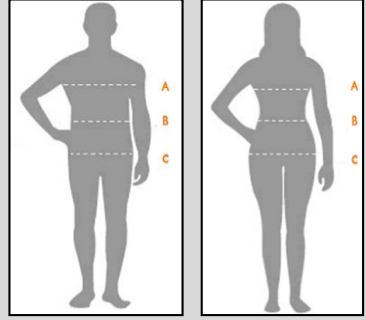

ALGEMEEN

	44	46	48	50	52	54	56	58	60	62					
A	86-89	90-93	94-97	98-101	102-105	106-109	110-113	114-119	120-125	126-131	cm				
B	76-79	80-83	84-87	88-91	92-95	96-99	100-103	104-109	110-115	116-121	cm				
C	88-91	92-95	96-99	100-103	104-107	108-111	112-115	116-121	122-127	128-133	cm				
	32	34	36	38	40	42	44	46	48	50	52				
A	74-77	78-81	82-85	86-89	90-93	94-97	98-101	102-105	106-111	112-117	118-123				
B	58-61	62-65	66-69	70-73	74-77	78-81	82-85	86-89	90-95	96-101	102-107				
C	84-87	88-91	92-95	96-99	100-103	104-107	108-111	112-115	116-121	122-127	128-133				
	86	92	98	104	110	116	122	128	134	140	146	152	158	164	
AGE	1-1,5	1,5-2	2-3	3-4	4-5	5-6	6-7	7-8	8-9	9-10	10-11	11-12	12-13	13-14	jaar
A	52	53	54	55	57	59	61	63	65	67	70	73	76	79	cm
B	46.5	48	49.5	51	52.5	54	55.5	57	58.5	61	63.5	66	68.5	71	cm
C	49	51	53	55	58	60	62	65	67	70	73	76	80	83	cm

SPORT

	XS	S	M	L	XL	XXL	XXXL		XXS	XS	S	M	L	XL	XXL	XXXL
A	83-88	89-94	95-100	101-106	107-112	113-120	121-128	A	70-73	73-78	79-84	85-90	91-96	97-102	103-110	111-118
B	73-78	79-84	85-90	91-96	97-102	103-110	111-118	B	54-56	57-62	63-68	69-74	75-80	81-86	87-94	95-102
C	85-90	91-96	97-102	103-108	109-114	115-122	123-130	C	80-83	83-88	89-94	95-100	101-106	107-112	113-120	121-128

ALGEMEEN							
	XS/6	S/7	M/8	L/9	XL/10	XXL/11	XXXL/12
A	19/20	20/21	21/22	22/23	23/24	24/25	25/26
B	17/18	18/19	19/20	20/21	21/22	22/23	23/24
C	-	14/15	15/16	16/17	17/18	-	-

MX				
Age	XXXXS	XXXS	XXS	XS
	5/6	7/8	9/10	11/12

		-	28	30	-	32	33	34	-	36	-	38	-	40
		26	28	30	31	-	33	34	-	-	-	-	-	-

	35	36	37	38	39	40	41	42	43				42-44** & 40-45
	44	45	46	-	-	-	-	-	-				33-36

*: Afmetingen ook van toepassing op reddingsvesten, MX- en regenkleidij (indien beschikbaar)